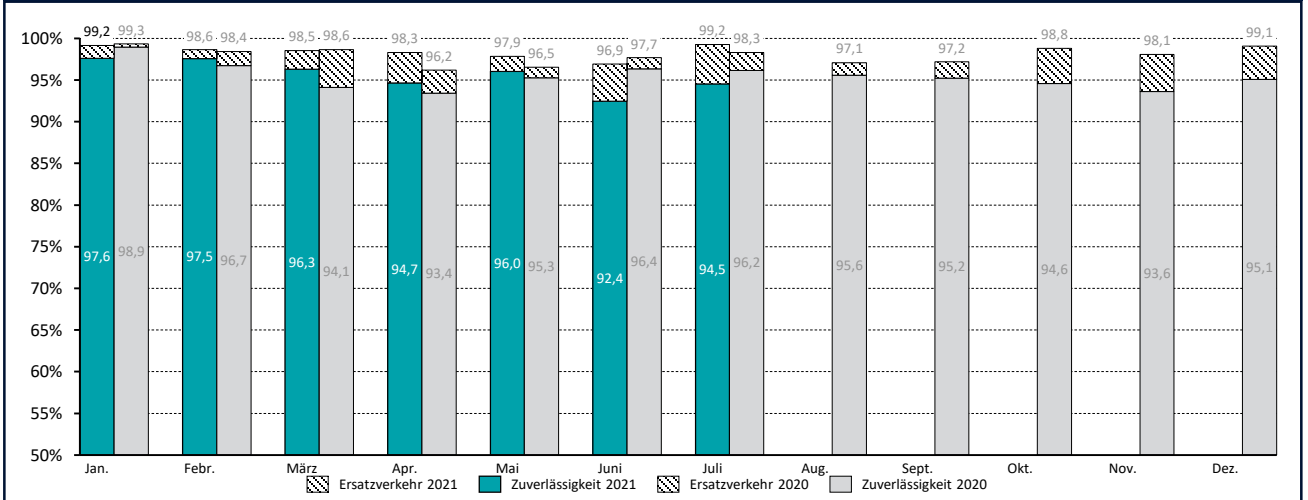

Zuverlässigkeit des SPNV 2021

Zuverlässigkeit im Jahresvergleich

Zuverlässigkeit nach Linien Juli 2021

Ausfallursachen im Gesamtnetz Schleswig-Holstein 2021