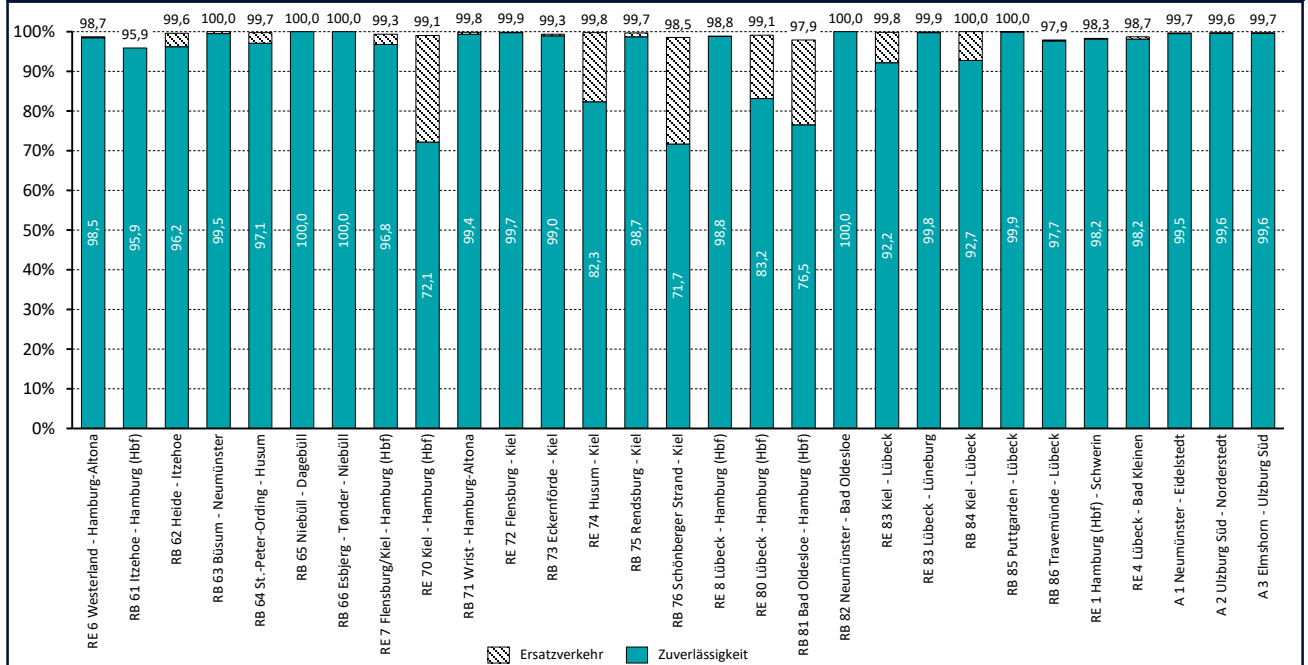

Zuverlässigkeit des SPNV 2021

Zuverlässigkeit im Jahresvergleich

Zuverlässigkeit nach Linien Juli 2021

Ausfallursachen im Gesamtnetz Schleswig-Holstein 2021