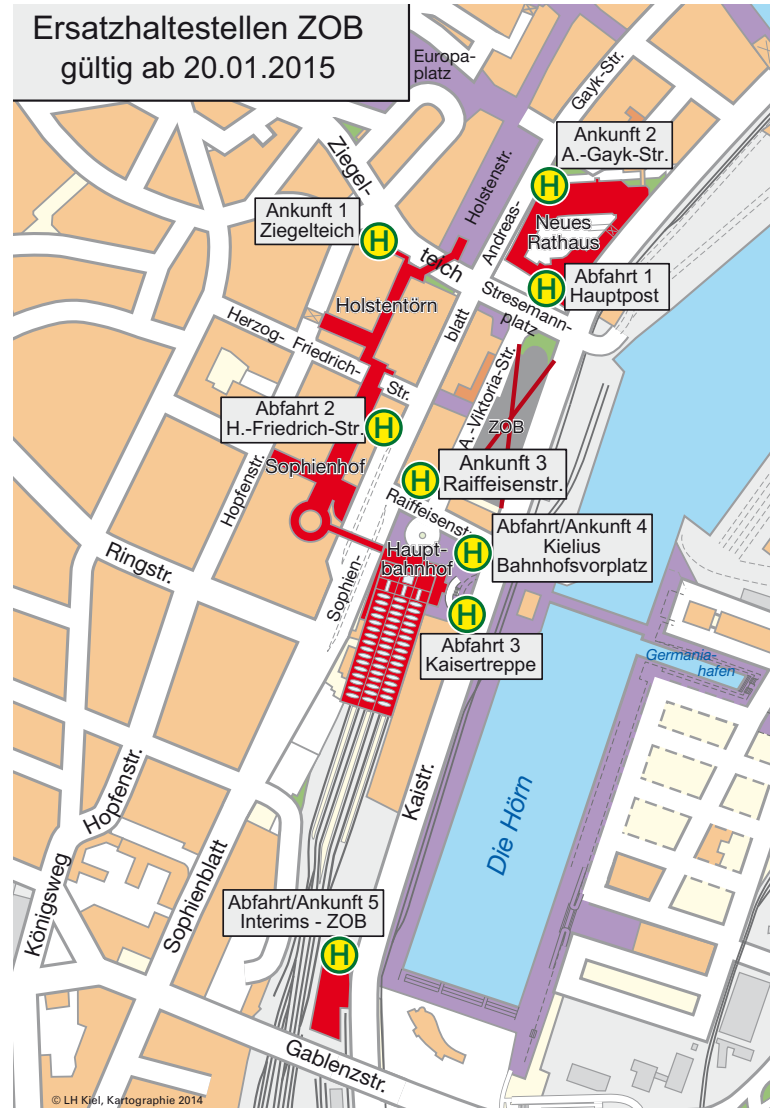

Ab 20. Januar 2015 stehen Ihnen für alle Buslinien Ersatzhaltestellen im näheren Umfeld des Bahnhofes zur Verfügung. Dies gilt für die regionalen Linien wie auch für die Fernbuslinien. Wo genau Ihr Bus während der Bauzeit ankommt und abfährt, können Sie der Tabelle sowie dem Plan in diesem Faltblatt entnehmen.

Liste Abfahrtspositionen

Linie	Unternehmen	Ankunft während der Bauzeit statt im ZOB	Abfahrt während der Bauzeit statt im ZOB
102, 200, 201, 210, 410	VKP	Haltestelle Sophienhof/Hbf	Haltestelle Sophienhof/Hbf, D1
520, 620, 4610, 4630	Autokraft	Haltestelle Sophienhof/Hbf	Ersatzhaltestelle Abfahrt 2, Herzog- Friedrich-Str.
830, 640, 4810	Autokraft	Haltestelle Ankunft 1, Ziegelteich	Ersatzhaltestelle Abfahrt 1, Hauptpost
4310, 4330	Autokraft	Ersatzhaltestelle Ankunft 3, Raiffeisenstraße	Ersatzhaltestelle Abfahrt 3, Kaisertreppe
Kielius, Berlin- LinienBus	Autokraft	Ersatzhaltestelle 4, Bahnhofsvorplatz	Ersatzhaltestelle 4, Bahnhofsvorplatz
Fern- linien- busse	Mein- FernBus, FlixBus, ADAC- Postbus	Interims-ZOB unter der Gablenzbrücke, Kaistraße	Interims-ZOB unter der Gablenzbrücke, Kaistraße

Darüber hinaus finden Sie viele interessante Informationen zum ZOB-Neubau im Internet. Um immer aktuell informiert zu sein, nutzen Sie auch den direkten Kontakt zu den Verkehrsunternehmen. Alle Kontaktdaten finden Sie in diesem Faltblatt.