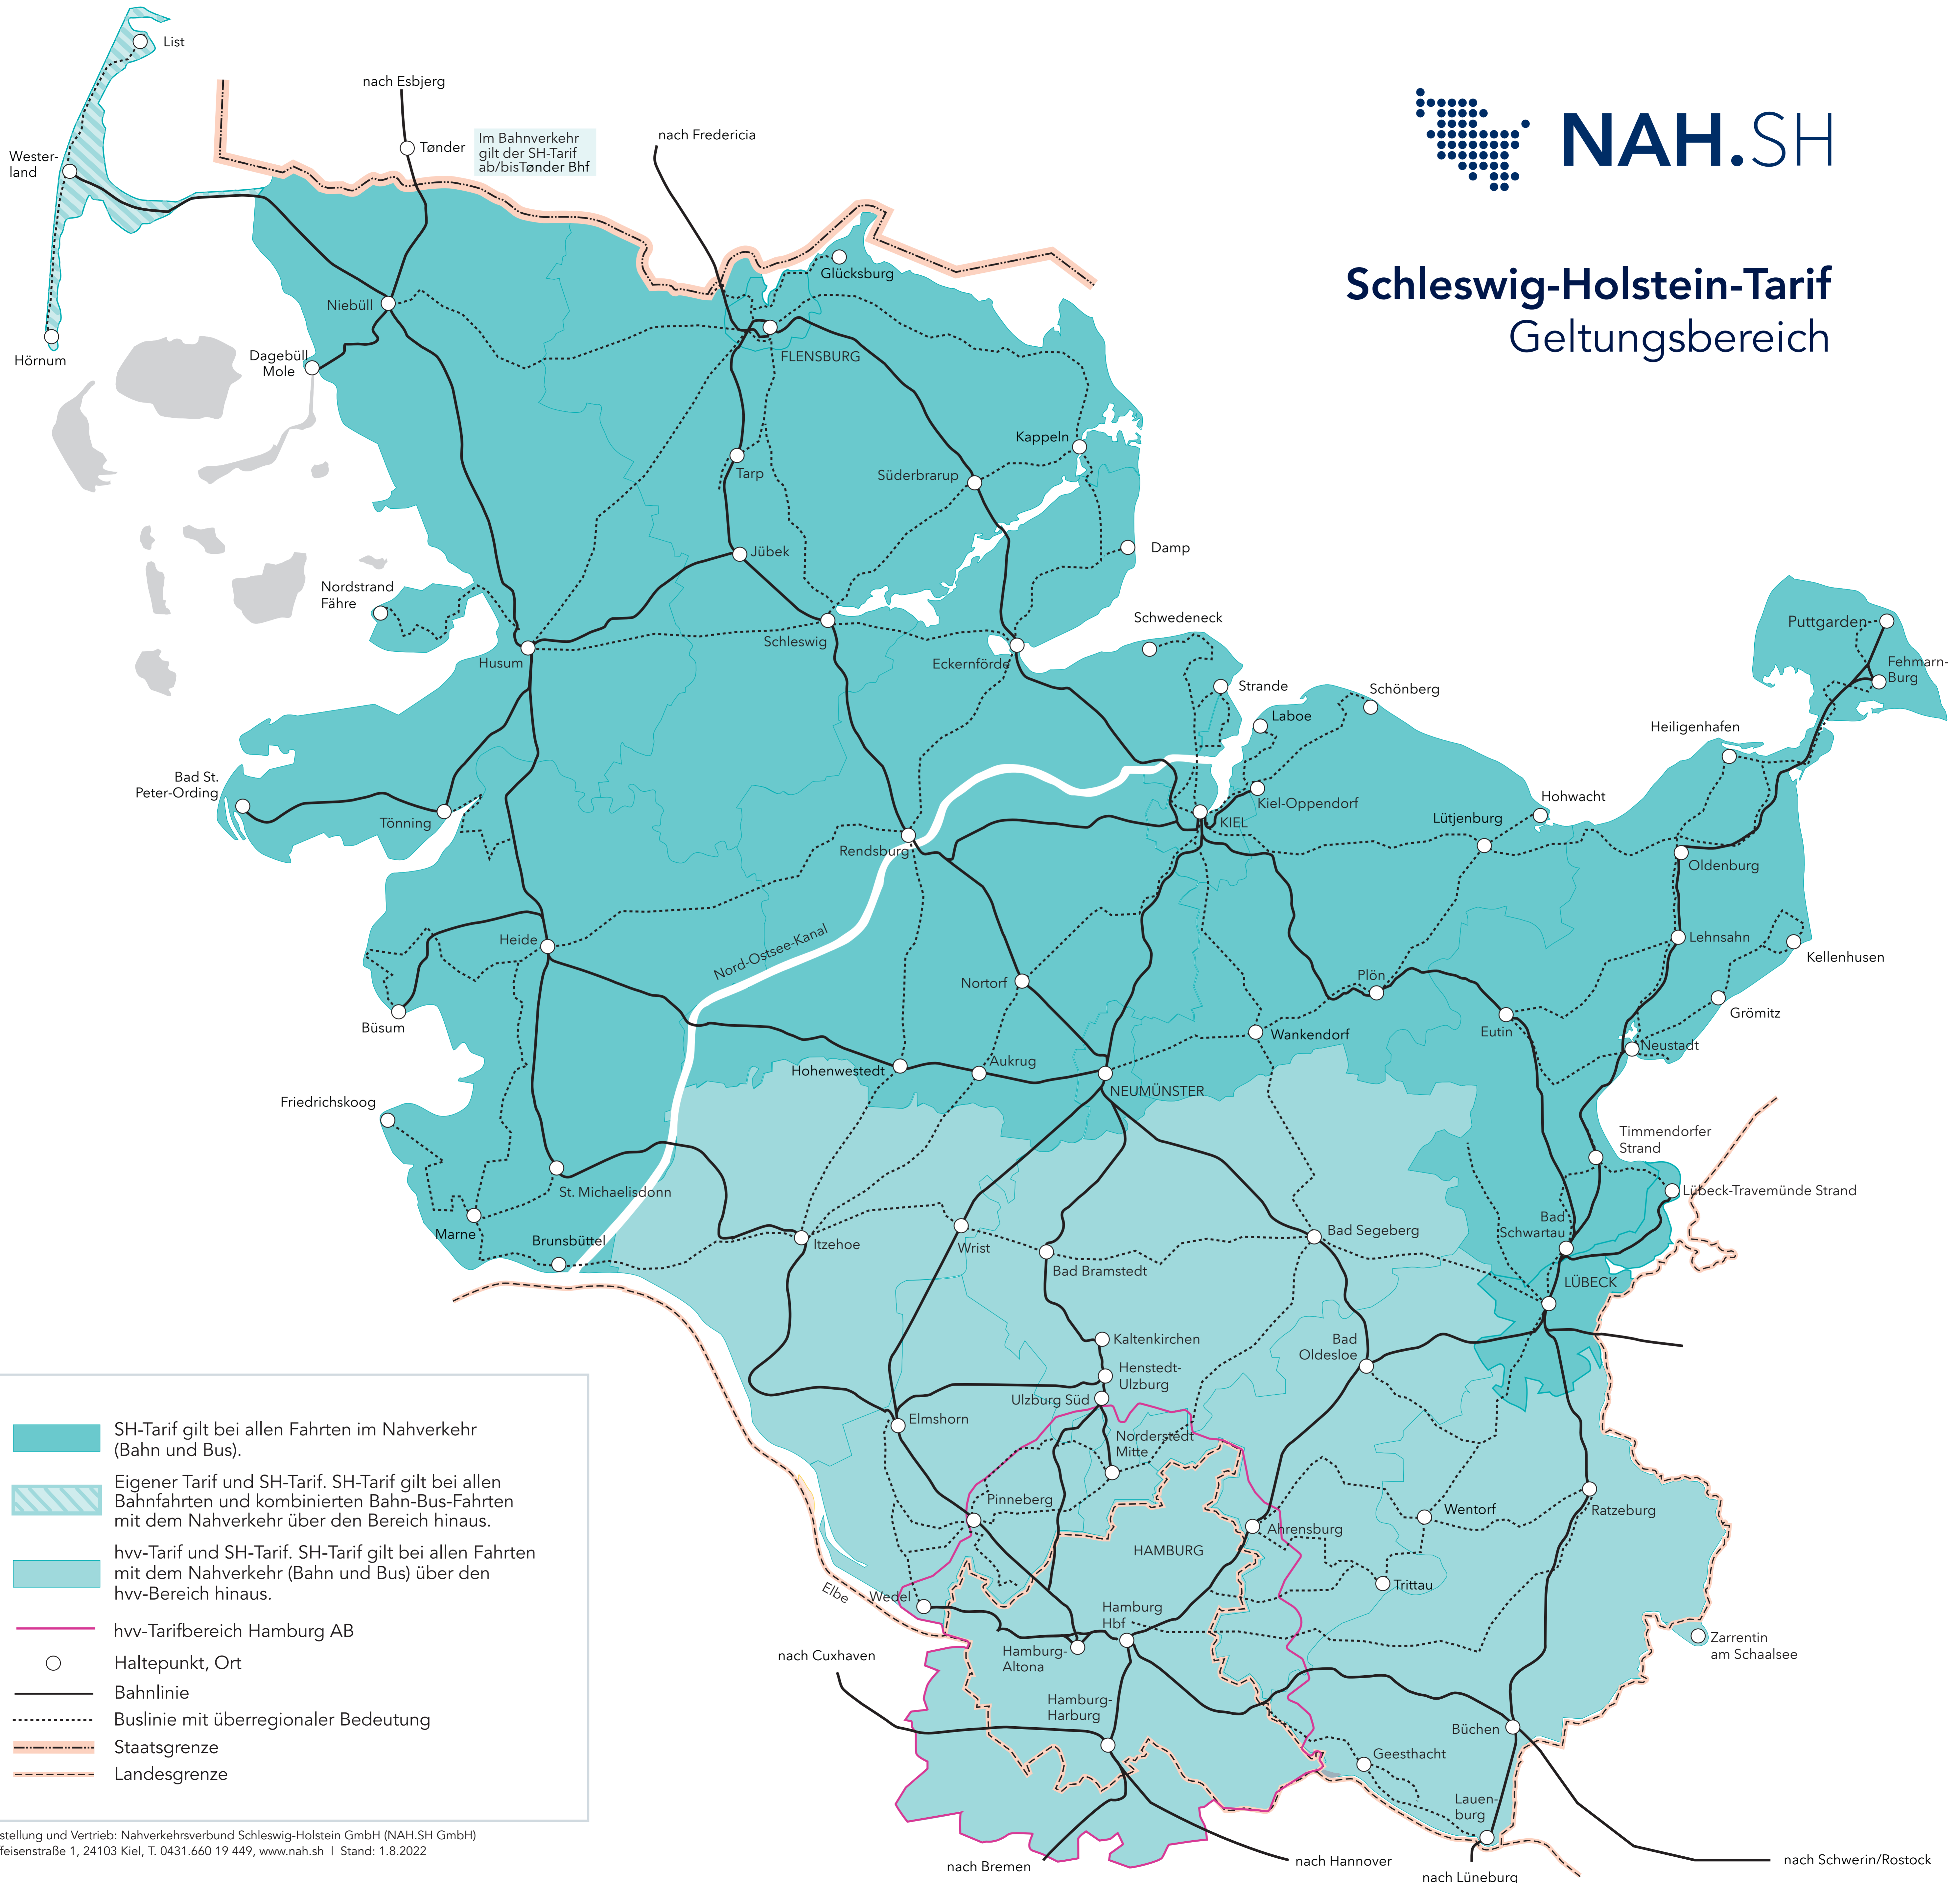

Schleswig-Holstein-Tarif

Geltungsbereich

-  SH-Tarif gilt bei allen Fahrten im Nahverkehr (Bahn und Bus).
-  Eigener Tarif und SH-Tarif. SH-Tarif gilt bei allen Bahnfahrten und kombinierten Bahn-Bus-Fahrten mit dem Nahverkehr über den Bereich hinaus.
-  hvv-Tarif und SH-Tarif. SH-Tarif gilt bei allen Fahrten mit dem Nahverkehr (Bahn und Bus) über den hvv-Bereich hinaus.
-  hvv-Tarifbereich Hamburg AB
-  Haltepunkt, Ort
-  Bahnlinie
-  Buslinie mit überregionaler Bedeutung
-  Staatsgrenze
-  Landesgrenze