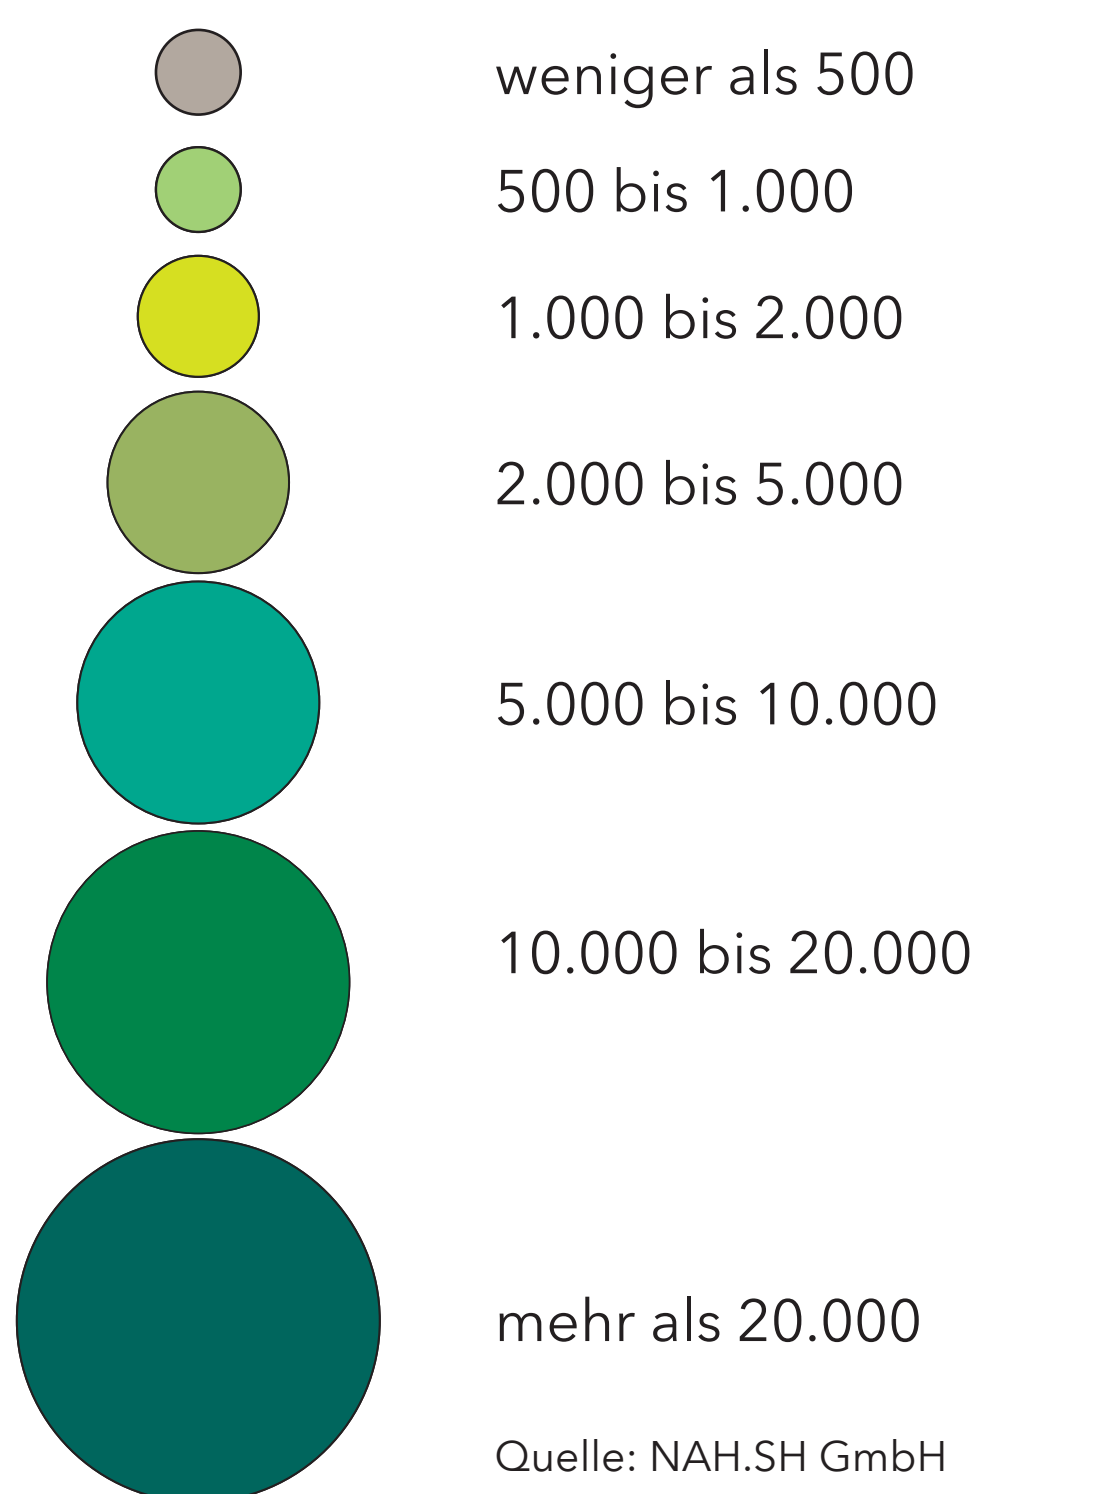

Ein- und Aussteiger im SPNV 2018 an einem durchschnittlichen Tag (Montag-Sonntag)

Ein- und Aussteiger im SPNV

- ohne S-Bahn-Verkehre Hamburg - Pinneberg/Wedel/Aumühle
- Staatsgrenze
- Landesgrenze
- Kreisgrenze
- Nahverkehrslinie mit Halt
- Bedarfshaltepunkt