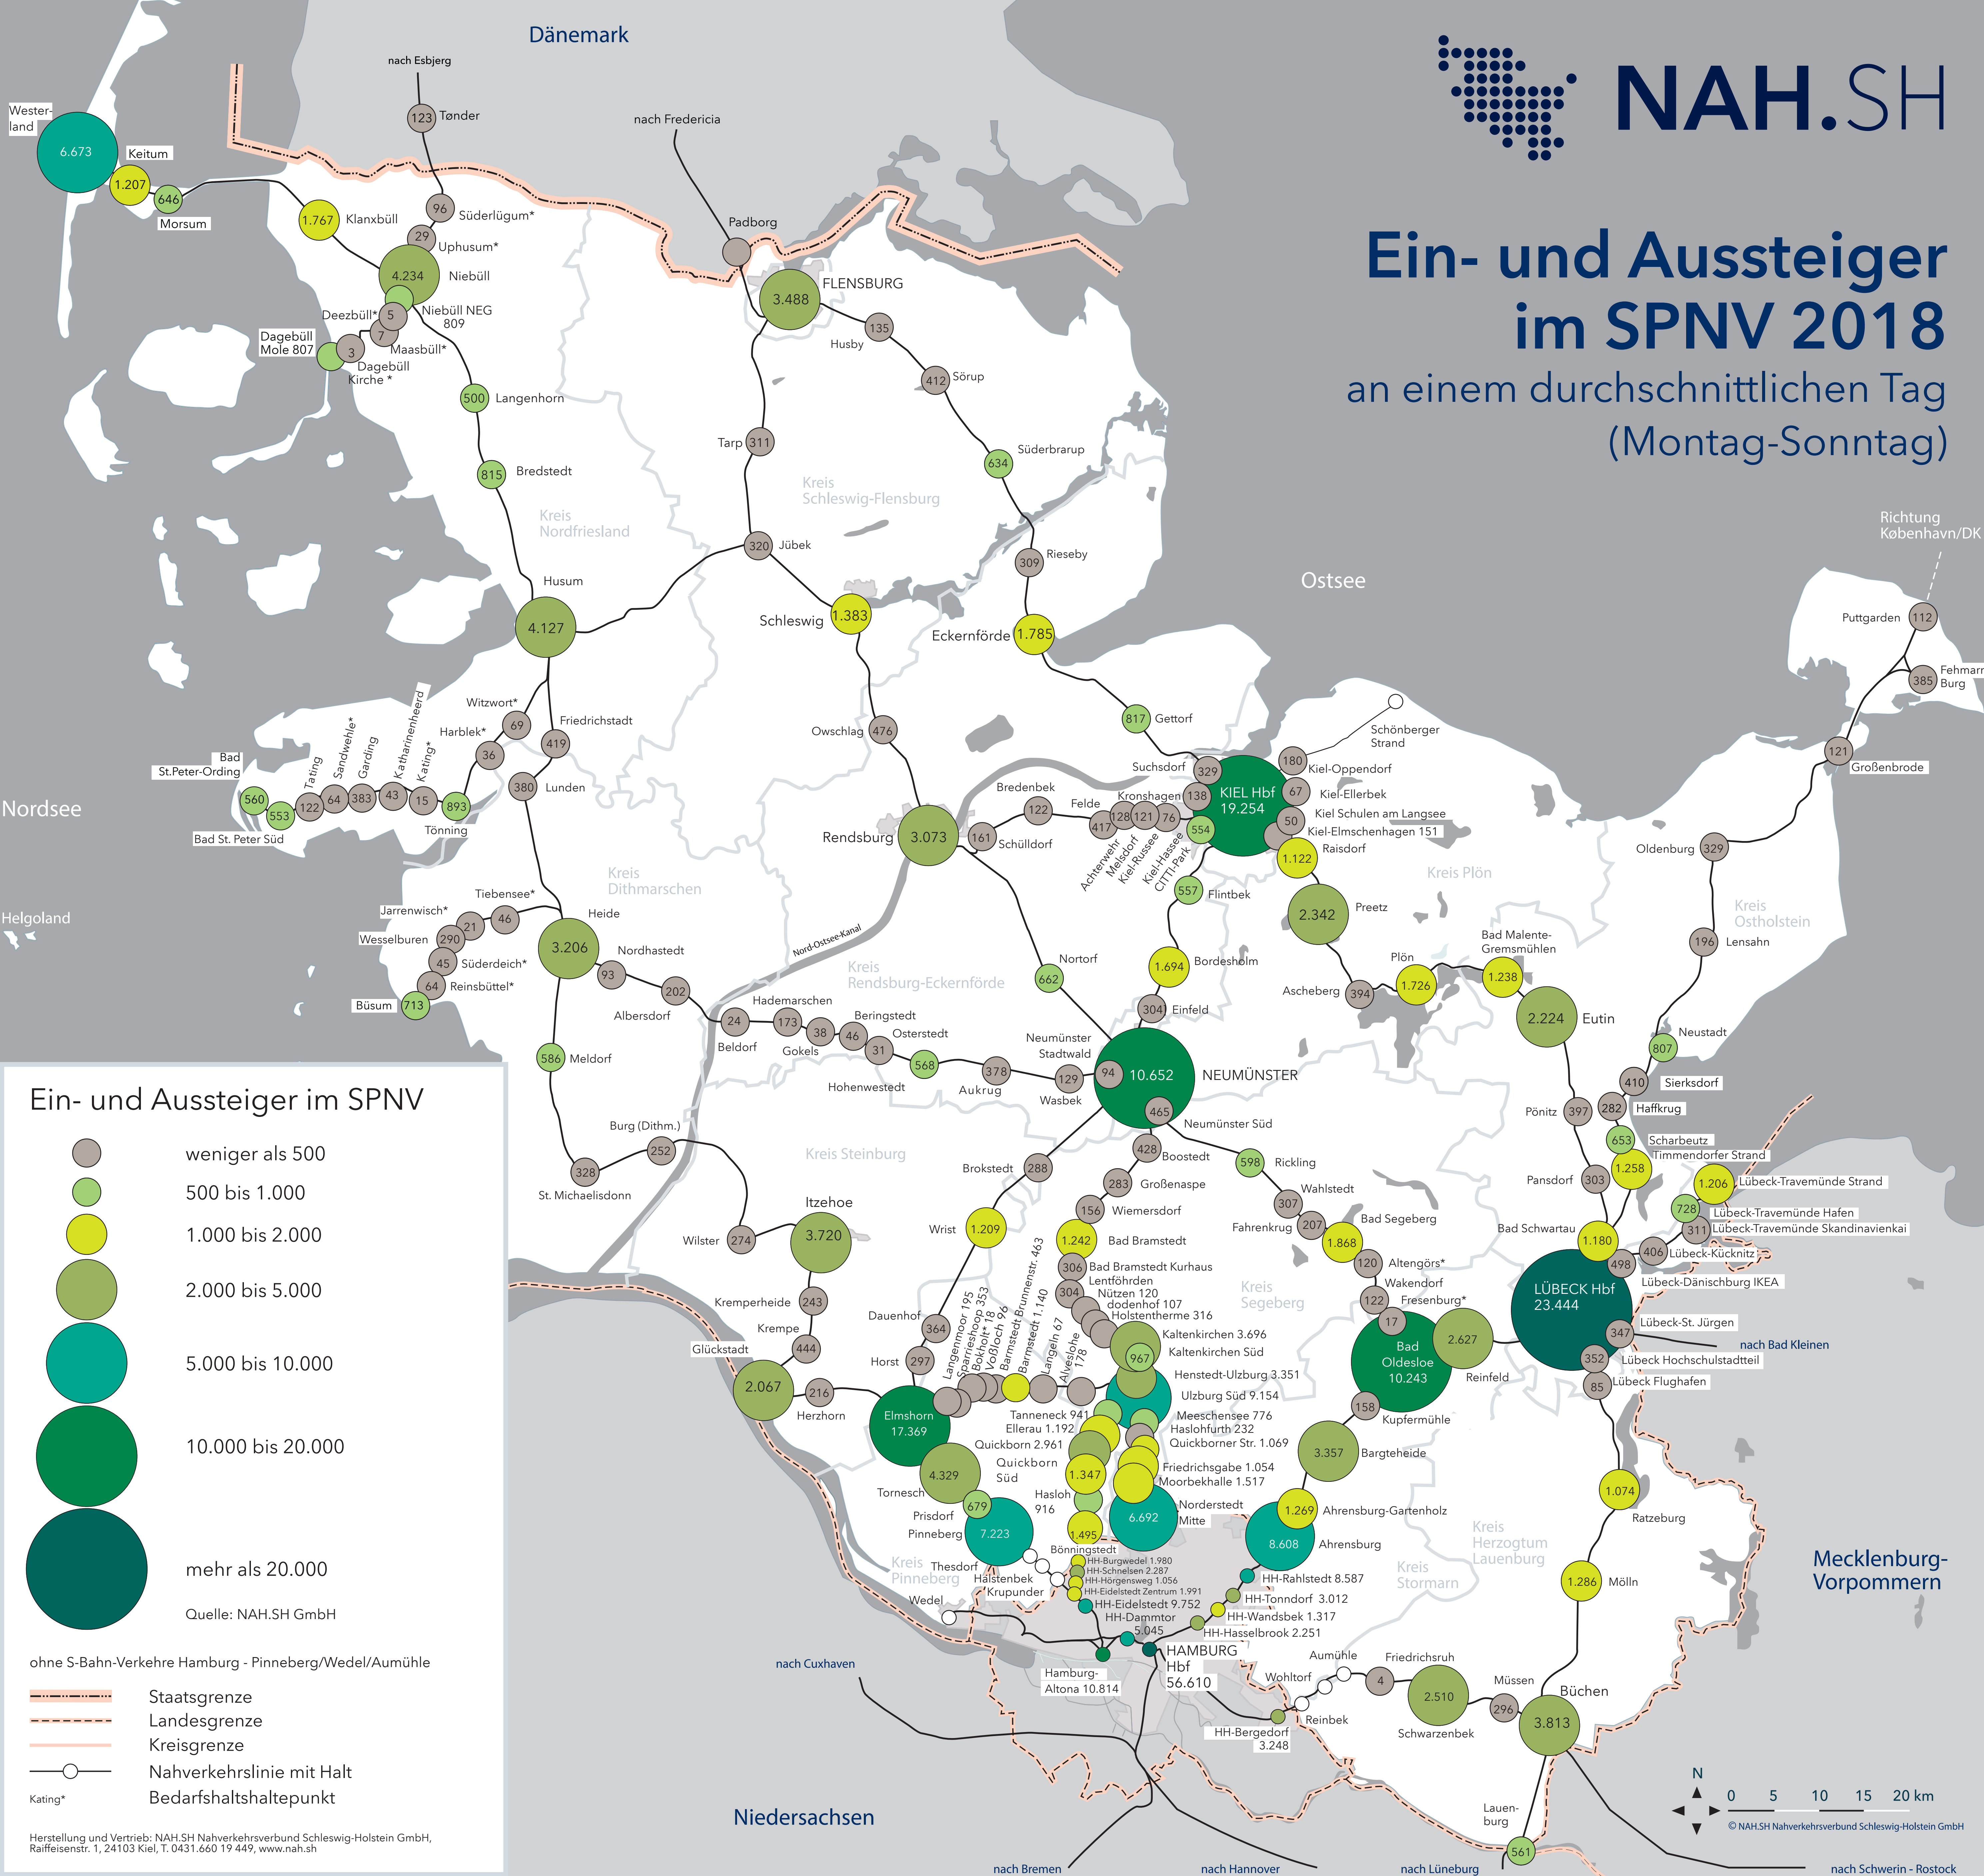

Ein- und Aussteiger im SPNV 2018 an einem durchschnittlichen Tag (Montag-Sonntag)

Ein- und Aussteiger im SPNV

- ohne S-Bahn-Verkehre Hamburg - Pinneberg/Wedel/Aumühle
- Staatsgrenze
- Landesgrenze
- Kreisgrenze
- Nahverkehrslinie mit Halt
- Bedarfshaltepunkt